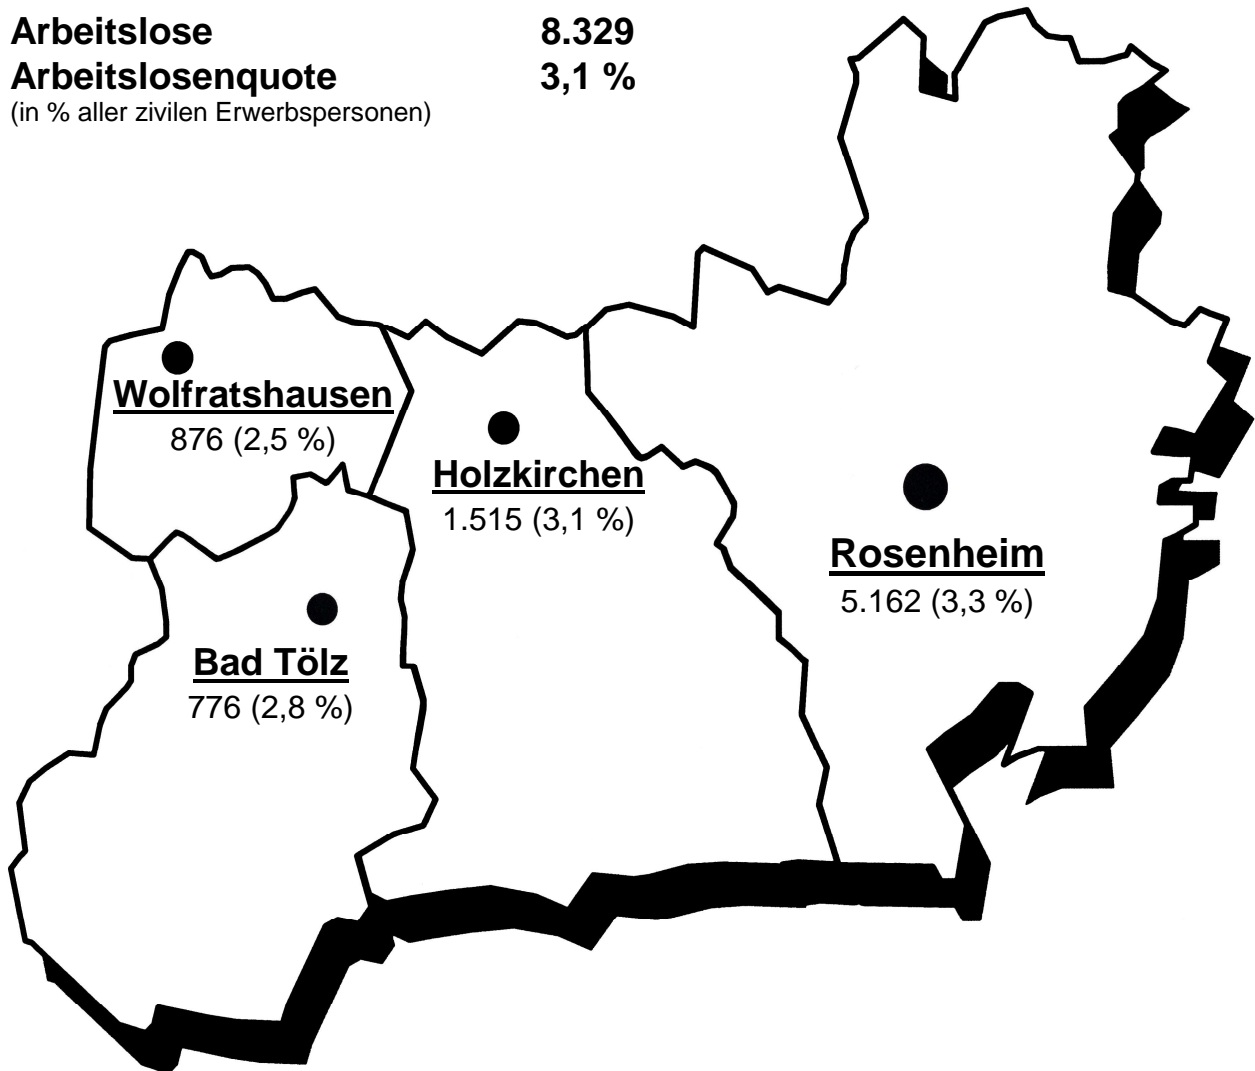

Arbeitsmarktreport

Arbeitslose 8.329
Arbeitslosenquote 3,1 %
 (in % aller zivilen Erwerbspersonen)

Oktober 2010

	J	F	M	A	M	J	J	A	S	O	N	D
2010	4,9	5,0	4,7	4,2	3,7	3,5	3,4	3,5	3,2	3,1		
2009	4,4	4,4	4,4	4,2	3,8	3,8	3,8	3,9	3,9	3,7	3,8	4,1